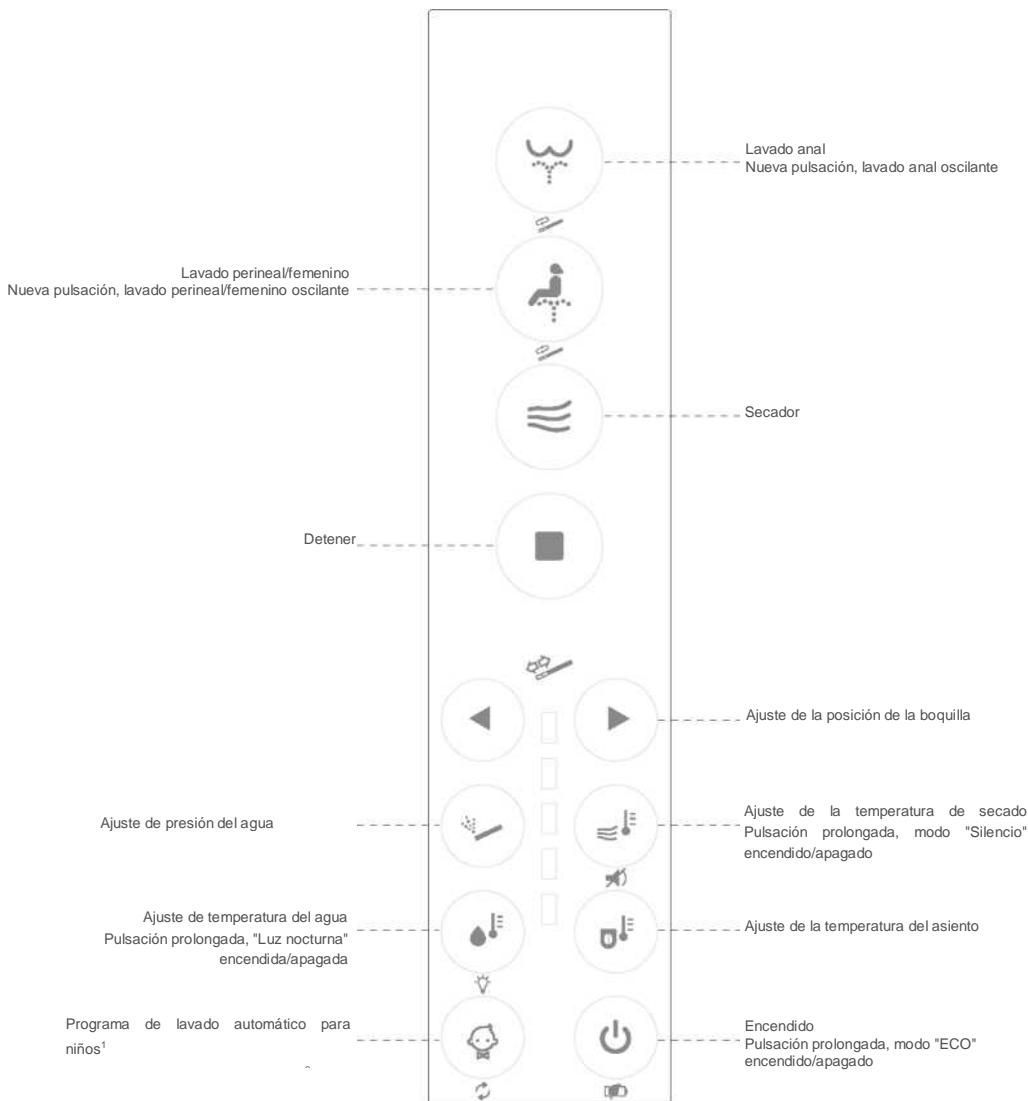

Instrucciones del mando a distancia

1. Programa de lavado automático para niños:

Pulse para activar el "Programa de lavado anal automático para niños"

Lavado anal durante 15 s → lavado anal oscilante durante 15 s → secado durante 1 minuto

Pulse primero "Lavado perineal/femenino" y, a continuación, pulse "Automático" para activar el "Programa de lavado perineal/femenino para niños"

Lavado perineal/femenino durante 15 s → lavado perineal/femenino oscilante durante 15 s → secado durante 1 minuto

La temperatura del agua, la presión del agua y la temperatura de secado se sitúan en el nivel más bajo en el modo para niños.

2. Programa de lavado anal automático:

Mantenga pulsado para activar el "Programa de lavado anal automático"

Lavado anal durante 30 s → lavado anal oscilante durante 30 s → secado durante 3 minutos

Pulse primero "Lavado perineal/femenino" y, a continuación, mantenga pulsado "Automático" para activar el "Programa de lavado perineal/femenino"